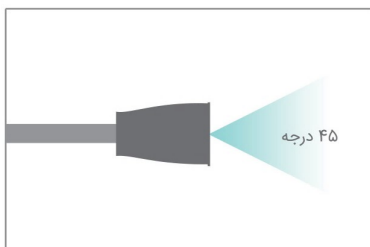

Motor E

توقف پرتاب آب، همزمان با رها کردن دسته تفنگی

TotalStop 1

لوازم جانبی بر روی دستگاه

دارای نازل (لانس) با امکان پرتاب آب با زاویه ۴۵ درجه تخت به صورت استاندارد و امکان سفارش انواع نازل با خروجی های متفاوت (تحت سفارش)