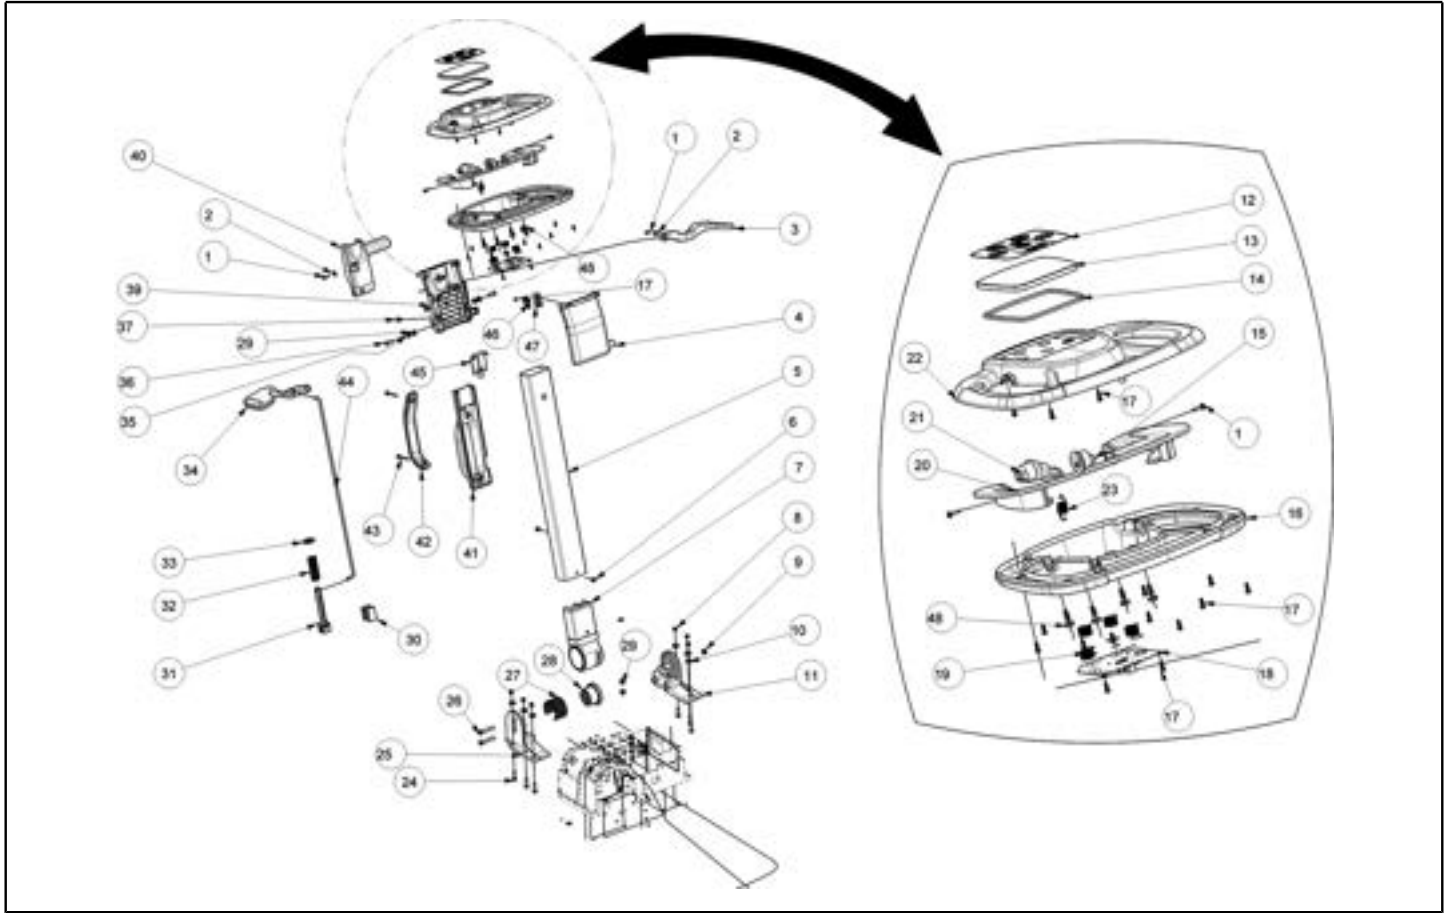

## **Spare parts list**

Ref: LPTB01706

Model: FLOOR WASHER CT5 B USA

Ref. K	Part n.	Part n. 2	Description	Quantity	Validity		Price
					From	To	
0001	MPVR12254		SWITCH ON-OFF CT5	1,00			--
0002	MPVR12288		CONNECT.BRACKET CT5BUTTON ON-OFF	1,00			--
0003	VTVT00820		SCREW TC+ M.3.5-10	10,00			--
0004	MPVR12250		CRANKCASE REAR CT5	1,00			--
0005	VTVT01071		SCREW STS KN1031-Neu 4x16 - H2	9,00			--
0006	MECB02081		WIRING CT5 36VDC	1,00			--
0007	VTVR00636		WASHER 5x20 UNI6593 INOX	4,00			--
0008	VTRS15908		WASHER D. 5 INX GRW UNI 1751	4,00			--
0009	VTVT07726		SCREW TE 5X20	2,00			--
0010	RTRT00708		WHEEL D.200 CT5	2,00			--
0011	VTVT07725		SCREW TE 5X16 UNI5739 INX	2,00			--
0012	VTRS00245		WASHER D.6 UNI 6592 INOX	4,00			--
0013	LAFN11375		BRACKET FRONT SQUEEGEE CT5	2,00			--
0014	ALTR00107		SHAFT .	2,00			--
0015	VTRS00017		WASHER STEEL INOX 4X12	5,00			--
0016	LAFN11383		SPACER .	4,00			--
0017	MPVR12274		SUPPORT REAR SQUEEGEE CT5	2,00			--
0018	MPVR12221		FRAME CT5	1,00			--
0019	MPVR12348		FILTER CT5 SOLUTION TANK	1,00			--
0020	MLML00508		SPRING RH FLOOR WIPER	1,00			--
0021	LAFN11376		LEVER .	1,00			--
0022	MLML00509		SPRING LH FLOOR WIPER	1,00			--
0023	MPVR12228		COVERING BRUSH CT5	1,00			--
0024	LAFN11377		PLATE .	2,00			--
0025	VTVT01210		SCREW TCB 3,5X16	4,00			--
0026	MPVR12311		WHEEL FRONT SQUEEGEE	1,00			--
0027	MPVR12452		COVER CT5	1,00			--
0028	ITSO00107		INSULATOR CT5	1,00			--
0029	MPVR12222		LEVER RIGHT	1,00			--
0030	VTRS00612		WASHER D.12 X 36 INOX	2,00			--
0031	MPVR12224		PIN CT5	2,00			--
0032	ALTR00108		SHAFT .	2,00			--
0033	BAAC00192		BATTERY CT5	1,00			--
0034	ITSO00108		INSULATOR CT5	1,00			--
0035	MPVR12223		LEVER LEFT	1,00			--
0036	MPVR12453		SPRING CT5	2,00			--
0037	MLML00512		SPRING CT5 ON-OFF	1,00			--
0038	VTVT01489		SCREW TCB-TC 3.5X32	1,00			--