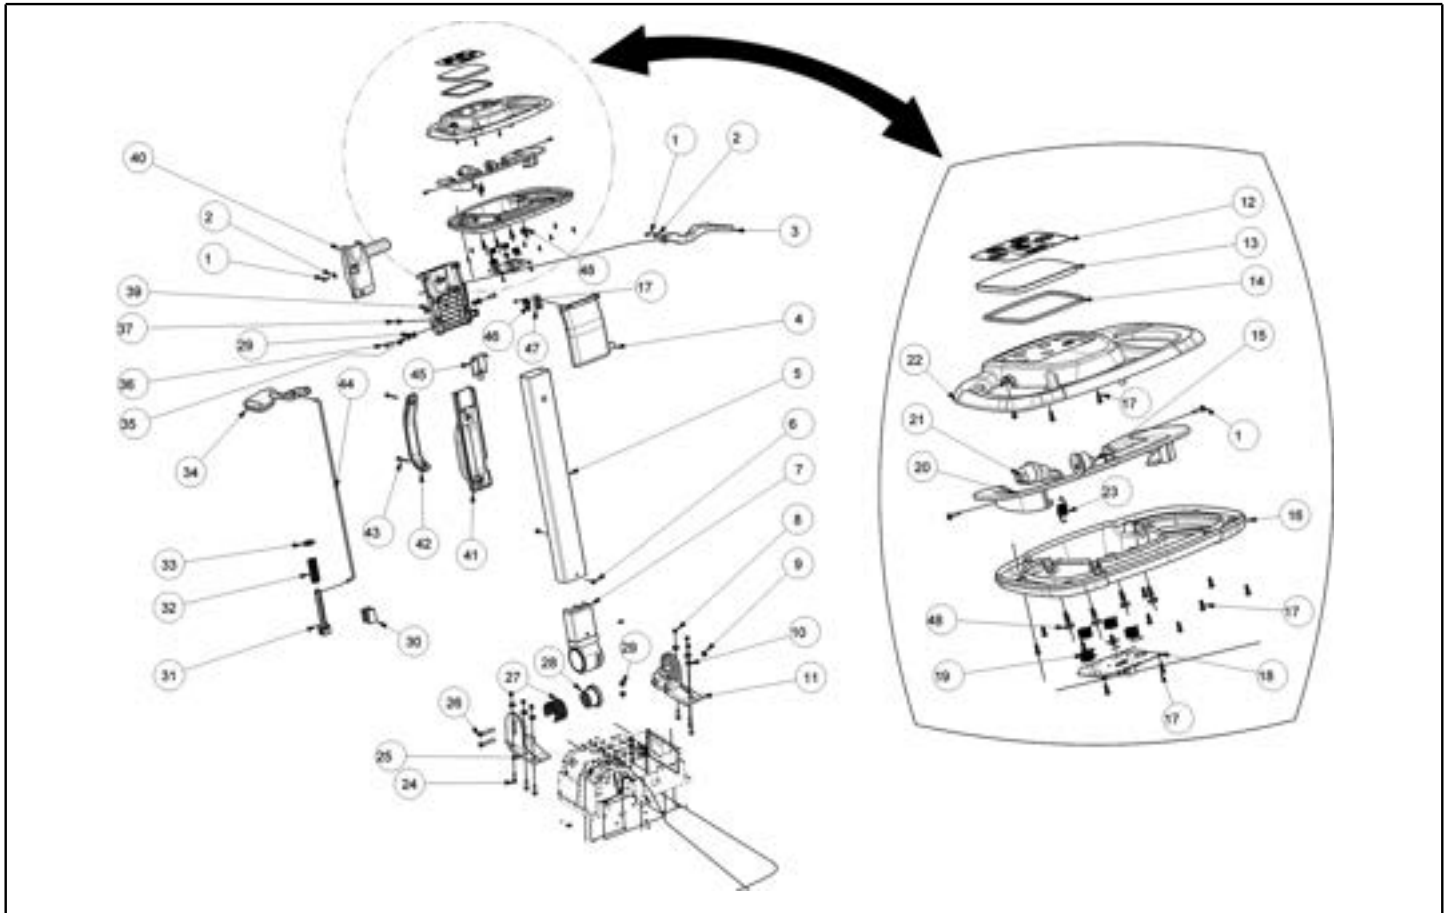

Ref. K	Part n.	Part n. 2	Description	Quantity	Validity		Price
					From	To	
0045	MPVR12264		CAP OUTLET HANDLE CT5	1,00			--
0046	MECI00588		MICROSWITCH -	1,00			--
0047	MPVR12486		SUPPORT CT5	1,00			--
0048	VTVT01073		SCREW STS KN1039 6x16 - T25 A2	4,00			--