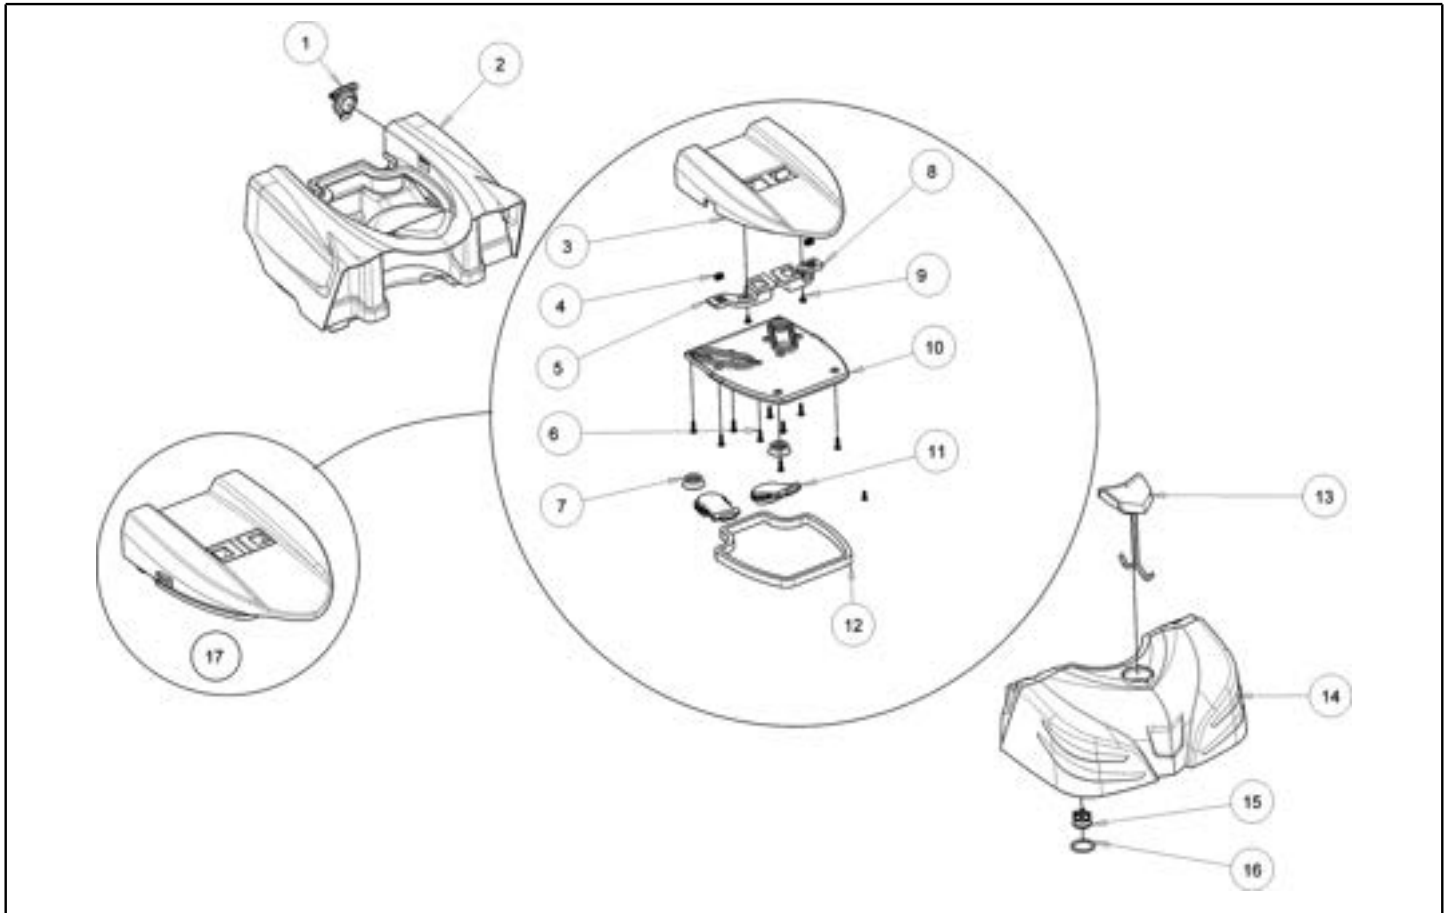

Ref. K	Part n.	Part n. 2	Description	Quantity	Validity		Price
					From	To	
0001	MPVR12282		CAP CT5	1,00			--
0002	MPVR12245		TANK RECOVERY CT5	1,00			--
0003	MPVR12235		COVER RECOVERY TANK CT5	1,00			--
0004	MLML00511		SPRING CT5 COVER	2,00			--
0005	MPVR12238		LEVER LEFT	1,00			--
0006	VTVT01071		SCREW STS KN1031-Neu 4x16 - H2	10,00			--
0007	MPVR12539		GASKET COVER EPDM CT5	2,00			--
0008	MPVR12237		LEVER RIGHT	1,00			--
0009	VTVT01694		SCREW SELF TAPPING 4.8X9.5 SUS	2,00			--
0010	MPVR12236		BASE COVER RECOVERY TANK CT5	1,00			--
0011	MPVR12277		FLOATER CT5	2,00			--
0012	GUGO00622		GASKET REC. TANK LID CT5	1,00			--
0013	MPVR12246		CAP SOLUTION TANK CT5	1,00			--
0014	MPVR12242		TANK SOLUTION CT5	1,00			--
0015	MPVR12350		VALVE D25	1,00			--
0016	GUGO00618		O-RING NBR70 4106 EPDM70	1,00			--
0017	KTRI06045		KIT RECOVERY TANK COVER	1,00			--