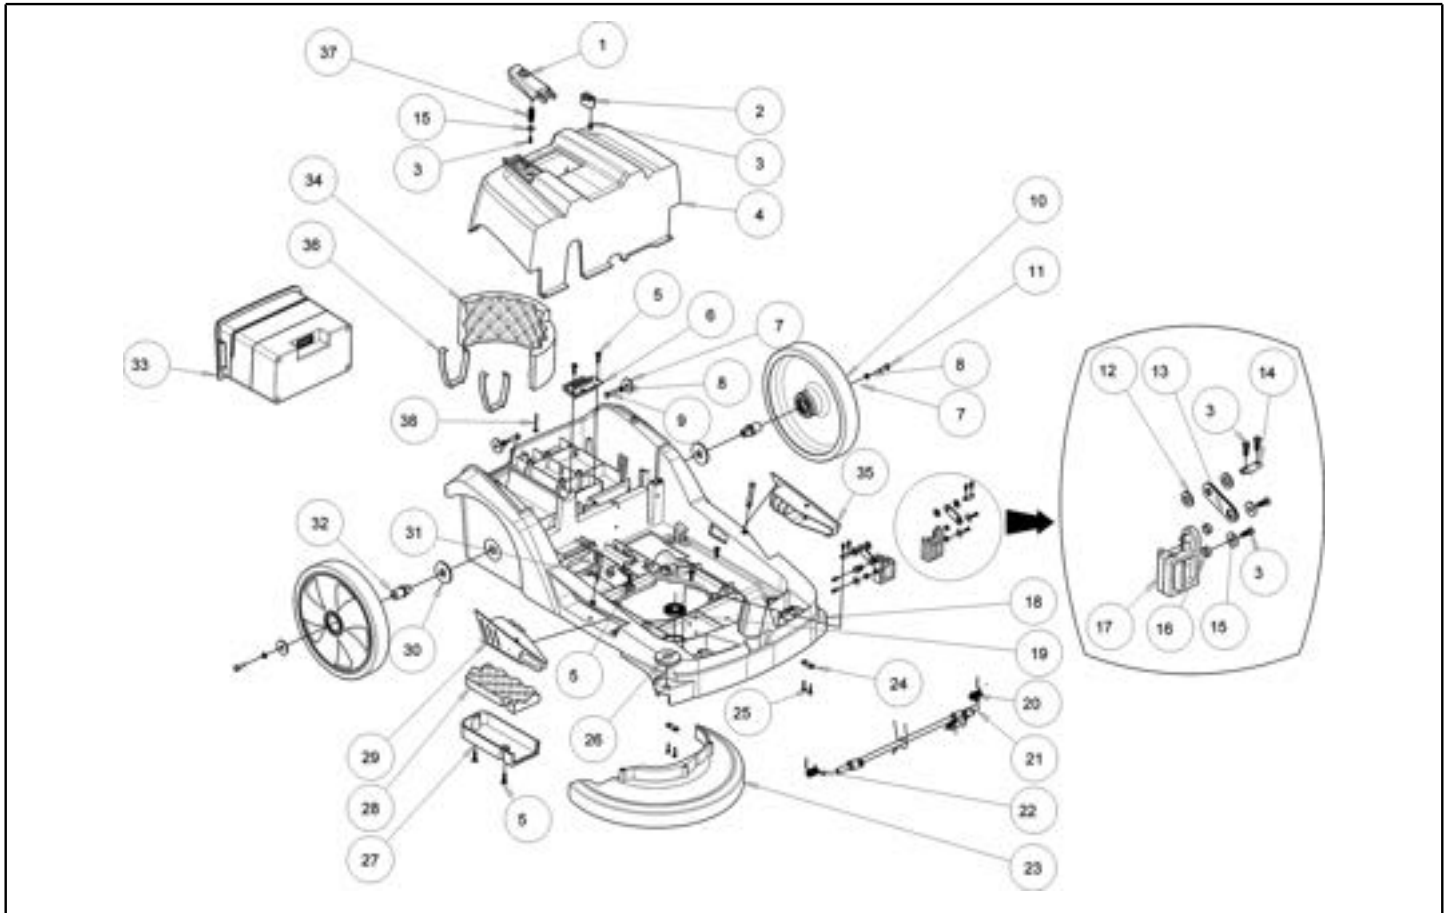

## **Spare parts list**

Ref: LPTB01706

Model: FLOOR WASHER CT5 B USA

Ref. K	Part n.	Part n. 2	Description	Quantity	Validity		Price
					From	To	
0001	MPVR12254		SWITCH ON-OFF CT5	1,00			--
0002	MPVR12288		CONNECT.BRACKET CT5BUTTON ON-OFF	1,00			--
0003	VTVT00820		SCREW TC+ M.3.5-10	10,00			--
0004	MPVR12250		CRANKCASE REAR CT5	1,00			--
0005	VTVT01071		SCREW STS KN1031-Neu 4x16 - H2	9,00			--
0006	MECB02081		WIRING CT5 36VDC	1,00			--
0007	VTVR00636		WASHER 5x20 UNI6593 INOX	4,00			--
0008	VTRS15908		WASHER D. 5 INX GRW UNI 1751	4,00			--
0009	VTVT07726		SCREW TE 5X20	2,00			--
0010	RTRT00708		WHEEL D.200 CT5	2,00			--
0011	VTVT07725		SCREW TE 5X16 UNI5739 INX	2,00			--
0012	VTRS00245		WASHER D.6 UNI 6592 INOX	4,00			--
0013	LAFN11375		BRACKET FRONT SQUEEGEE CT5	2,00			--
0014	ALTR00107		SHAFT .	2,00			--
0015	VTRS00017		WASHER STEEL INOX 4X12	5,00			--
0016	LAFN11383		SPACER .	4,00			--
0017	MPVR12274		SUPPORT REAR SQUEEGEE CT5	2,00			--
0018	MPVR12221		FRAME CT5	1,00			--
0019	MPVR12348		FILTER CT5 SOLUTION TANK	1,00			--
0020	MLML00508		SPRING RH FLOOR WIPER	1,00			--
0021	LAFN11376		LEVER .	1,00			--
0022	MLML00509		SPRING LH FLOOR WIPER	1,00			--
0023	MPVR12228		COVERING BRUSH CT5	1,00			--
0024	LAFN11377		PLATE .	2,00			--
0025	VTVT01210		SCREW TCB 3,5X16	4,00			--
0026	MPVR12311		WHEEL FRONT SQUEEGEE	1,00			--
0027	MPVR12452		COVER CT5	1,00			--
0028	ITSO00107		INSULATOR CT5	1,00			--
0029	MPVR12222		LEVER RIGHT	1,00			--
0030	VTRS00612		WASHER D.12 X 36 INOX	2,00			--
0031	MPVR12224		PIN CT5	2,00			--
0032	ALTR00108		SHAFT .	2,00			--
0033	BAAC00192		BATTERY CT5	1,00			--
0034	ITSO00108		INSULATOR CT5	1,00			--
0035	MPVR12223		LEVER LEFT	1,00			--
0036	MPVR12453		SPRING CT5	2,00			--
0037	MLML00512		SPRING CT5 ON-OFF	1,00			--
0038	VTVT01489		SCREW TCB-TC 3.5X32	1,00			--