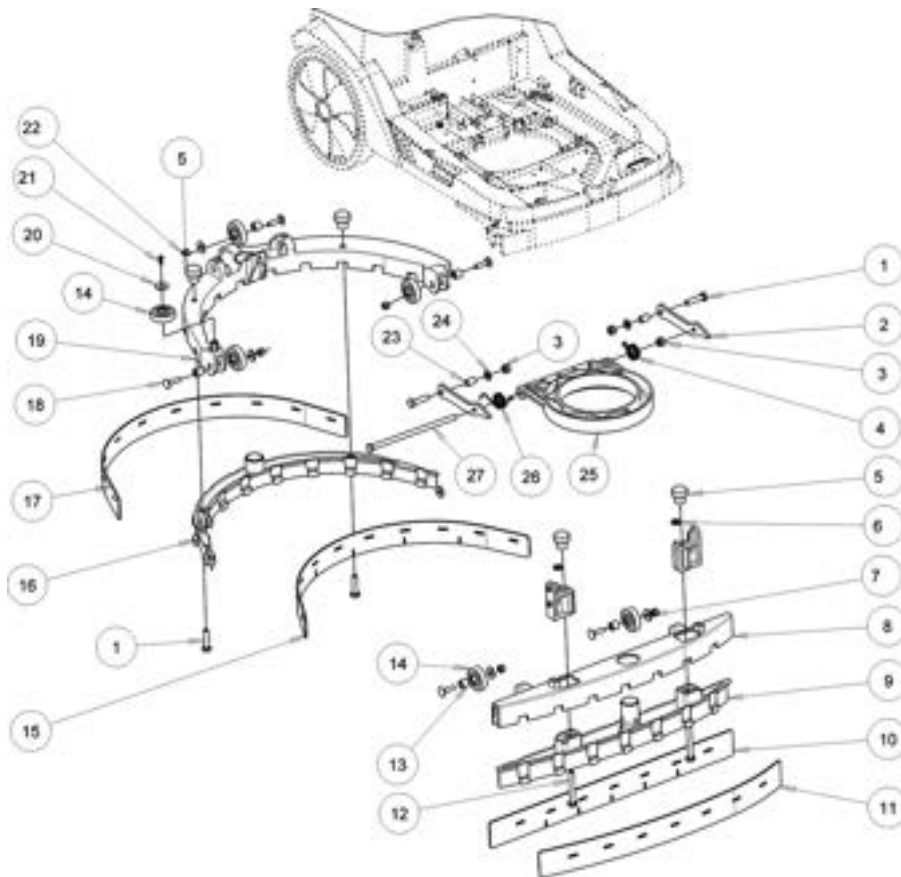

Ref. K	Part n.	Part n. 2	Description	Quantity	Validity		Price
					From	To	
0001	VTVT15141		SCREW TE M 6X 25 UNI 5739 INX	4,00			--
0002	LAFN11380		BRACKET .	2,00			--
0003	VTDD01700		NUT M6 INOX+ZIN.	3,00			--
0004	MLML00506		SPRING RH FLOOR WIPER	1,00			--
0005	MPVR12347		KNOB SQUEEGEE CT5	4,00			--
0006	VTRS15144		WASHER D. 6 INX GRW UNI 1751	2,00			--
0007	VTRS13750		WASHER D. 5X14 INX	5,00			--
0008	MPVR12233		BODY FRONT SQUEEGEE CT5	1,00			--
0009	MPVR12234		JOINT FRONT SQUEEGEE CT5	1,00			--
0010	MPVR12308		BLADE SQ.STRAIGHT REAR LATEX	1,00			--
0011	MPVR12307		BLADE SQ.STRAIGHT FRONT LATEX	1,00			--
0012	VTVT15142		SCREW TE M 6x45 INOX	2,00			--
0013	LAFN11381		SPACER .	5,00			--
0014	MPVR12239		WHEEL CT5	6,00			--
0015	MPVR12309		BLADE SQ.PARABOLIC FRONT LATEX	1,00			--
0016	MPVR12232		JOINT REAR SQUEEGEE CT5	1,00			--
0017	MPVR12310		BLADE SQ.PARABOLIC REAR LATEX	1,00			--
0018	VTVT01690		SCREW M5x25	5,00			--
0019	MPVR12231		BODY REAR SQUEEGEE CT5	1,00			--
0020	VTRS00251		WASHER 4-16 INOX A2	1,00			--
0021	VTVT00820		SCREW TC+ M.3,5-10	1,00			--
0022	VTDD15517		NUT M 5 INX	5,00			--
0023	LAFN11385		SPACER .	2,00			--
0024	VTRS00245		WASHER D.6 UNI 6592 INOX	2,00			--
0025	MPVR12230		SUPPORT SQUEEGEE CT5	1,00			--
0026	MLML00507		SPRING LH FLOOR WIPER	1,00			--
0027	VTVT01496		SCREW M6X130	1,00			--