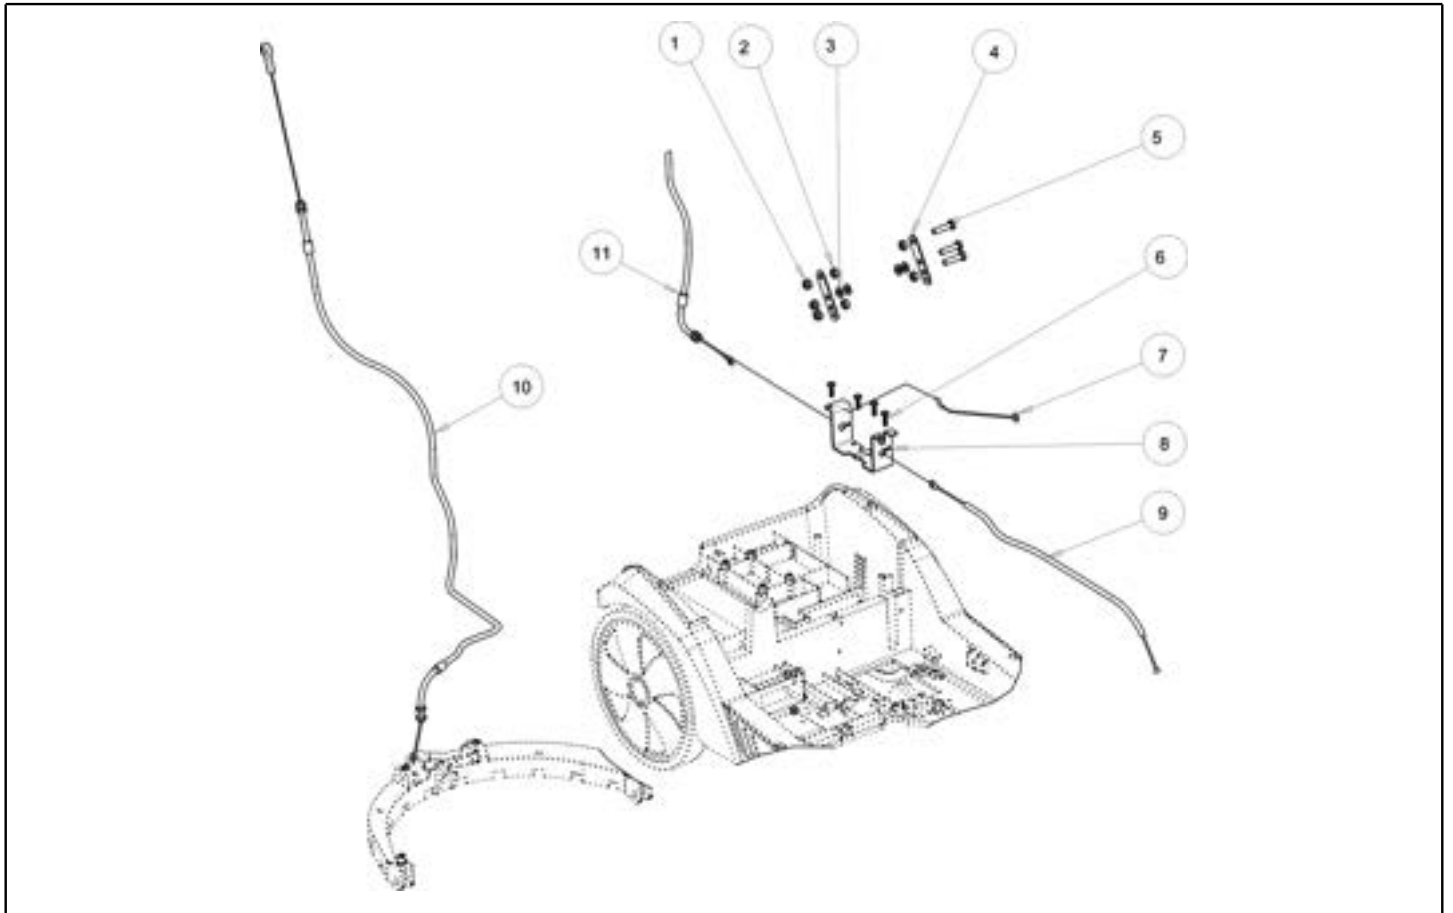

Ref. K	Part n.	Part n. 2	Description	Quantity	Validity		Price
					From	To	
0001	VTDD01700		NUT M6 INOX+ZIN.	3,00			--
0002	VTDD15520		NUT M 6 A2 UNI 5588 INX	4,00			--
0003	VTRS00245		WASHER D.6 UNI 6592 INOX	4,00			--
0004	LAFN11389		LEVER .	2,00			--
0005	VTVT15141		SCREW TE M 6X 25 UNI 5739 INX	3,00			--
0006	VTVT01491		SCREW STS KN1031-Neu 4x16 - H2	4,00			--
0007	CMCV00479		CABLE CT5	1,00			--
0008	LAFN11388		BRACKET .	1,00			--
0009	CMCV00478		CABLE ACT. FRONT SQUEEGEE CT5	1,00			--
0010	CMCV00476		CABLE FLOOR WIPER CT5	1,00			--
0011	CMCV00477		CABLE VALVE+FLOOR WIPER CT5	1,00			--