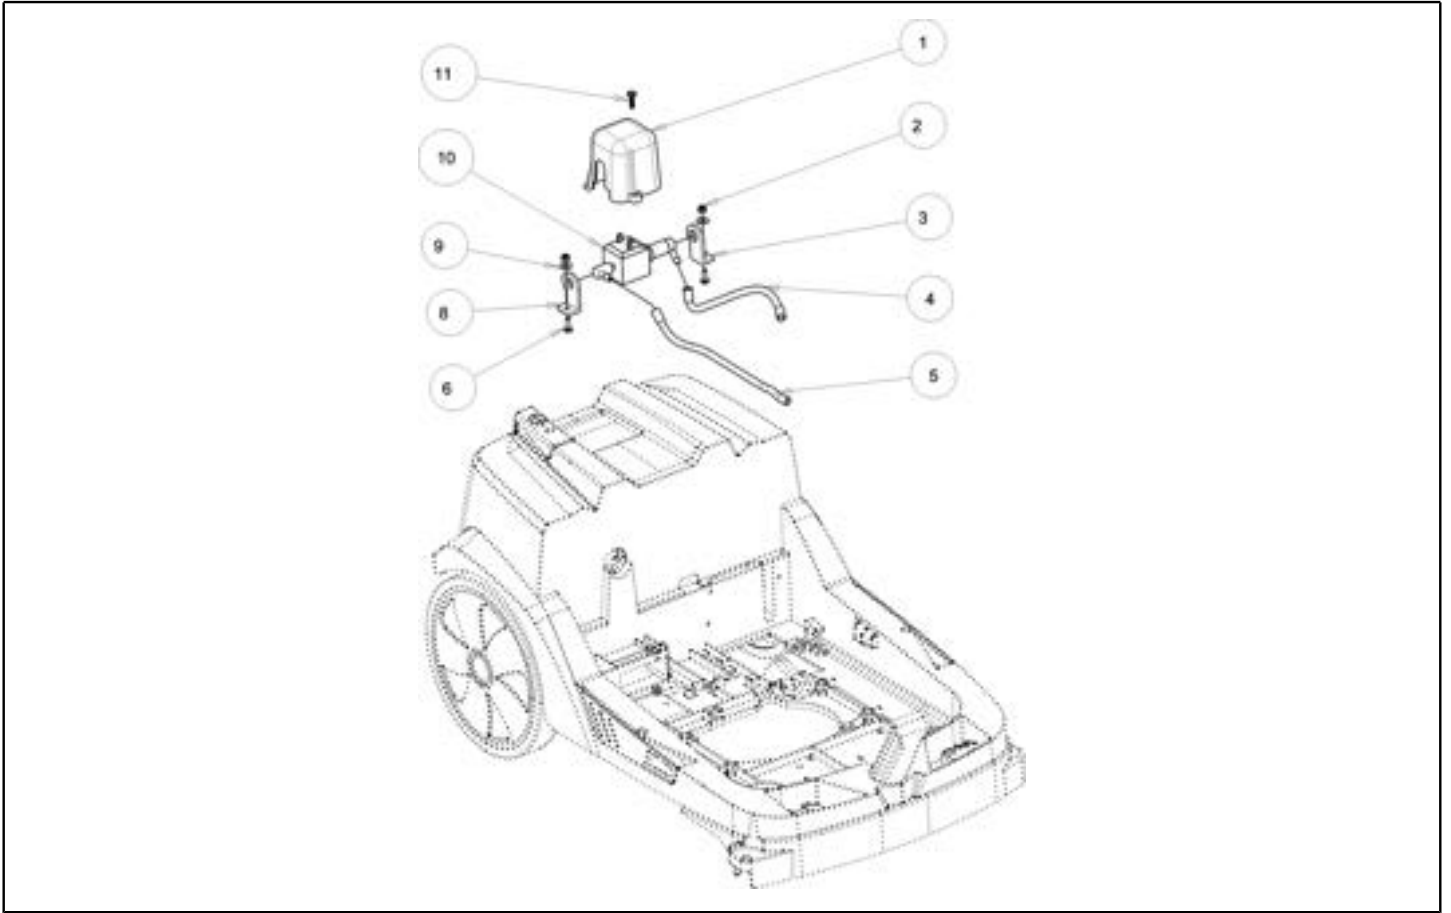

Ref. K	Part n.	Part n. 2	Description	Quantity	Validity		Price
					From	To	
0001	MPVR12279		COVERING PUMP CT5	1,00			--
0002	VTDD00055		NUT M 4 ATB A2	2,00			--
0003	MPVR12498		SUPPORT RH SIDE PUMP CT5	1,00			--
0004	TBBP00730		TUBE 5X8	1,00			--
0005	TBBP00729		TUBE 5X8	1,00			--
0006	VTVT00817		SCREW TE M4x12 UNI 5739 INOX	2,00			--
0008	MPVR12499		SUPPORT LH SIDE PUMP CT5	1,00			--
0009	VTRS00017		WASHER STEEL INOX 4X12	2,00			--
0010	PPPEL00140		PUMP 24VDC	1,00			--
0011	VTVT01071		SCREW STS KN1031-Neu 4x16 - H2	1,00			--