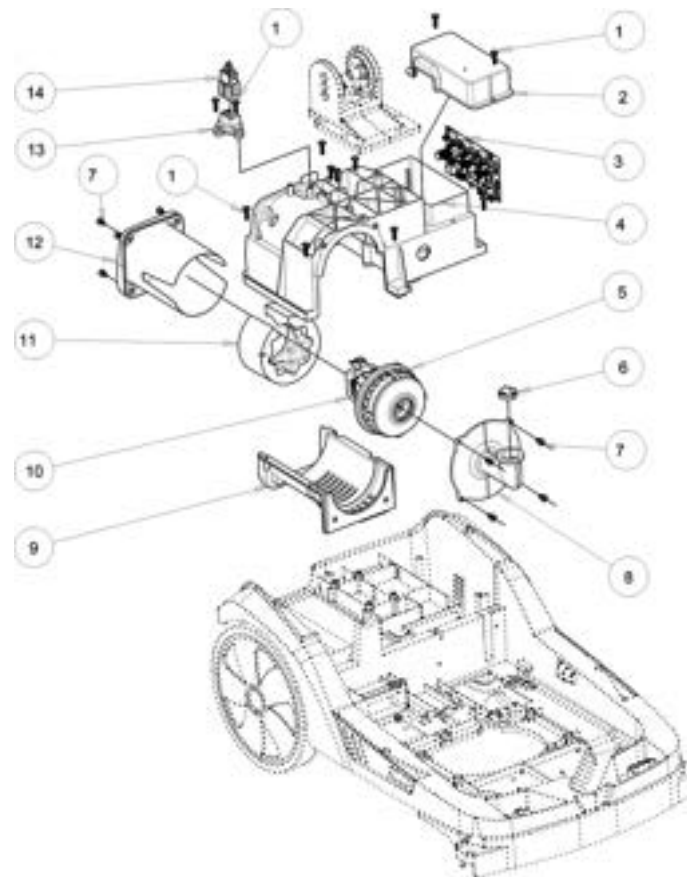

Ref. K	Part n.	Part n. 2	Description	Quantity	Validity		Price
					From	To	
0001	VTVT01491		SCREW STS KN1031-Neu 4x16 - H2	17,00			--
0002	MPVR12253		COVER ELETTRONIC BOARD CT5	1,00			--
0003	MECE00814		BOARD POWER CT5 36V	1,00			--
0004	MPVR12247		SUPPORT VACUUM MOTOR CT5	1,00			--
0005	MPVR12252		GASKET VACUUM MOTOR CT5	1,00			--
0006	MPVR12484		FILTER AIR INLET VACUUM CT5	1,00			--
0007	VTVT48694		SCREW TCB TC 5 X12 UNI 9707 TZ	8,00			--
0008	MPVR12249		FLANGE VACUUM MOTOR CT5	1,00			--
0009	MPVR12248		SUPPORT LOWER VACUUM MOTOR CT5	1,00			--
0010	MOCC00481		VACUUM CT5	1,00			--
0011	ITSO00109		INSULATOR CT5	1,00			--
0012	MPVR12251		FLANGE VACUUM MOTOR CT5	1,00			--
0013	MPVR12290		SUPPORT BUTTON	1,00			--
0014	MECI00681		SWITCH MAIN ON/OFF 16A CT5	1,00			--