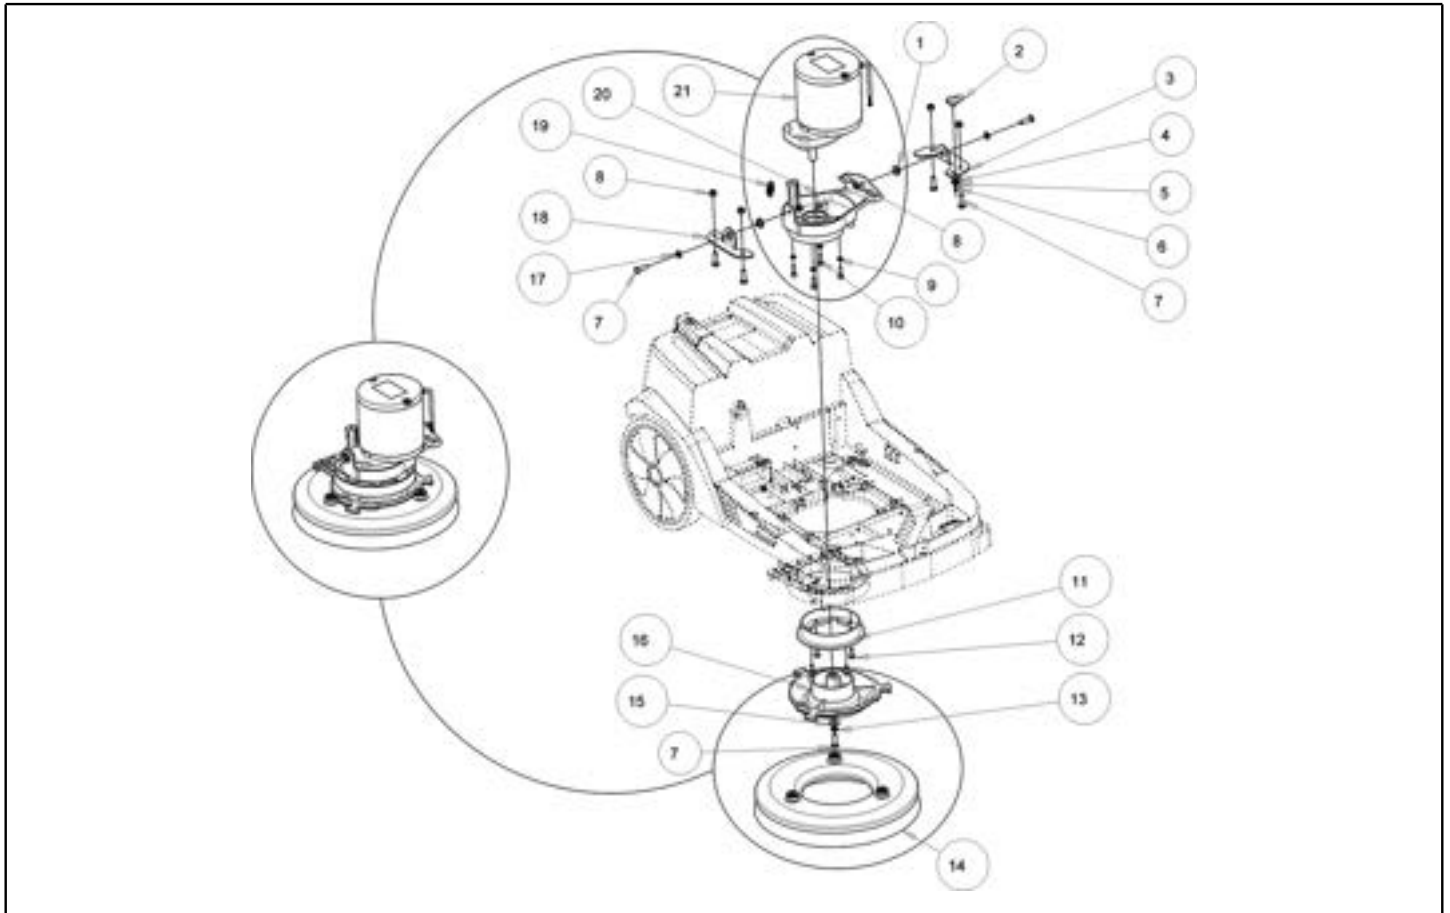

Ref. K	Part n.	Part n. 2	Description	Quantity	Validity		Price
					From	To	
0001	LAFN11378		SPACER .	2,00			--
0002	MPVR12485		SMALL KNOB CT5	1,00			--
0003	LAFN11373		BRACKET .	1,00			--
0004	MLML00524		SPRING LEVER TRACTION CT5	1,00			--
0005	VTRS00515		WASHER D. 4 INX	1,00			--
0006	VTVT00820		SCREW TC+ M.3,5-10	1,00			--
0007	VTVT13939		SCREW TE 6X20 UNI5739 INX	7,00			--
0008	VTDD01700		NUT M6 INOX+ZIN.	6,00			--
0009	VTRS15908		WASHER D. 5 INX GRW UNI 1751	4,00			--
0010	VTVT17720		SCREW TCEI M 5X16 INOX	4,00			--
0011	MPVR12229		FLANGE SQUEEGEE ROTATION CT5	1,00			--
0012	VTVT13795		SCREW TCB-TC 5X12 SW.FORM	4,00			--
0013	VTRS15144		WASHER D. 6 INX GRW UNI 1751	1,00			--
0014	SPPV02438		BRUSH Ø 276 PPN030	1,00			--
0015	VTRS13945		WASHER D. 6X18 INX UNI 6593	1,00			--
0016	MFVR00305		DRIVE DISK CT5	1,00			--
0017	VTRS00245		WASHER D.6 UNI 6592 INOX	2,00			--
0018	LAFN11374		BRACKET .	1,00			--
0019	MLML00504		SPRING MOTOR BRUSH	1,00			--
0020	MFVR00304		SUPPORT BRUSH MOTOR CT5	1,00			--
0021	MOCC00477		MOTOR BRUSH 36V 100W IP44	1,00			--