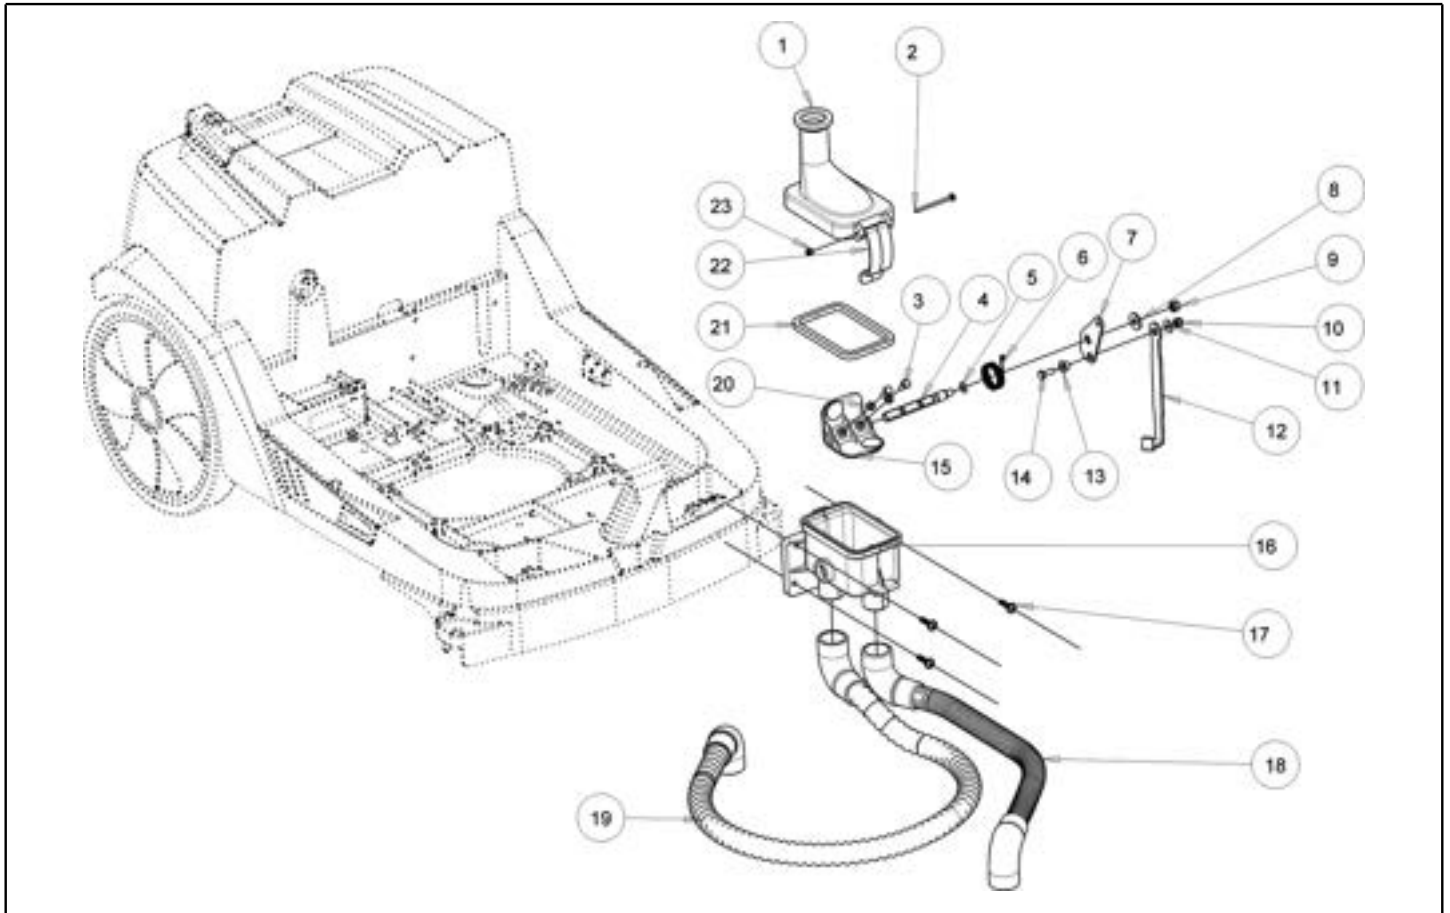

Ref. K	Part n.	Part n. 2	Description	Quantity	Validity		Price
					From	To	
0001	MPVR12256		COVER VALVE CT5	1,00			--
0002	VTVT00680		SCREW M3X40 A2 CROSSHEAD	1,00			--
0003	VTVT21096		SCREW TE M 4X 10 INX	2,00			--
0004	ALTR00109		SHAFT .	1,00			--
0005	GUGO00615		O-RING NBR70 5,8X1,78	1,00			--
0006	MLML00510		SPRING VALVE	1,00			--
0007	LAFN11371		BRACKET .	1,00			--
0008	VTRS13750		WASHER D. 5X14 INX	1,00			--
0009	VTDD15517		NUT M 5 INX	1,00			--
0010	VTDD00055		NUT M 4 ATB A2	1,00			--
0011	VTRS00017		WASHER STEEL INOX 4X12	1,00			--
0012	LAFN11372		LEVER .	1,00			--
0013	LAFN11392		SPACER .	1,00			--
0014	VTVT00817		SCREW TE M4x12 UNI 5739 INOX	1,00			--
0015	MPVR12257		VALVE CT5	1,00			--
0016	MPVR12528		BODY VALVE CT5	1,00			--
0017	VTVT01071		SCREW STS KN1031-Neu 4x16 - H2	3,00			--
0018	TBFX01283		HOSE FRONT SQUEEGEE	1,00			--
0019	TBFX01282		HOSE REAR SQUEEGEE	1,00			--
0020	VTRS15913		WASHER D. 4 GROVER A2 UNI1751	2,00			--
0021	GUGO00621		GASKET FLOW VALVE LID CT5	1,00			--
0022	MPVR12283		CAP CT5	1,00			--
0023	VTDD00210		NUT M 3 AUTOBL.DIN 985 IX.A2	1,00			--